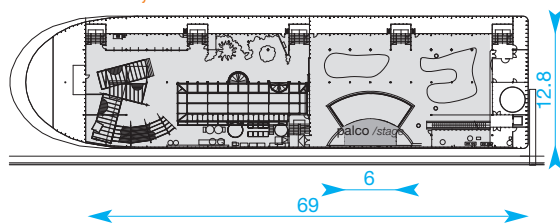

Grande Nave Blu

MEZZANINO / Mezzanine

SALA RAZZE / Ray Hall

GRANDE NAVE BLU [MEZZANINO + SALA RAZZE]

[Mezzanine + Ray Hall]

il Mezzanino è la riproduzione
del ponte di una nave affacciata
sulla Sala delle Razze
*the Mezzanine recreates
a ship's deck and looks out
over the Ray Hall*

GRANDE NAVE BLU INTERA /entire Grande Nave Blu

struttura /venue

Acquario di Genova

tipologia /type

sala cocktail, buffet o cena /cocktail, buffet, dinner parties

MEZZANINO /Mezzanine

superficie /size

300mq /300 sqm

posti in piedi-a sedere /standing/seating capacity

300-200

SALA RAZZE /Ray Hall

superficie /size

200mq (palco 41mq) /200 sqm (41 sqm stage)

posti in piedi-a sedere /standing/seating capacity

100-80

attrezzature /facilities