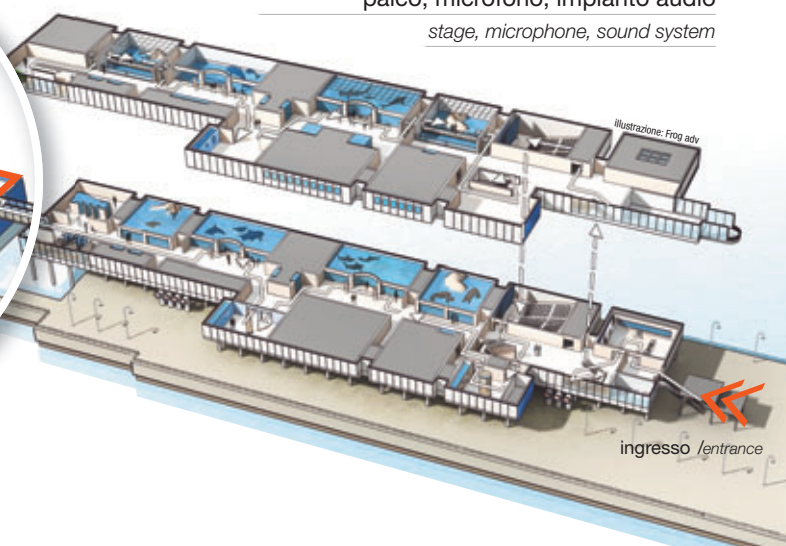

progetto: www.FIRMA.it • MW071E
stampa: Grafiche G7, lug. 2012

costa
edutainment experience

Costa Edutainment spa
Area Porto Antico_Ponte Spinola
16128 Genova
Ufficio Eventi
T +39 010 2345 367
eventi@costaedutainment.it