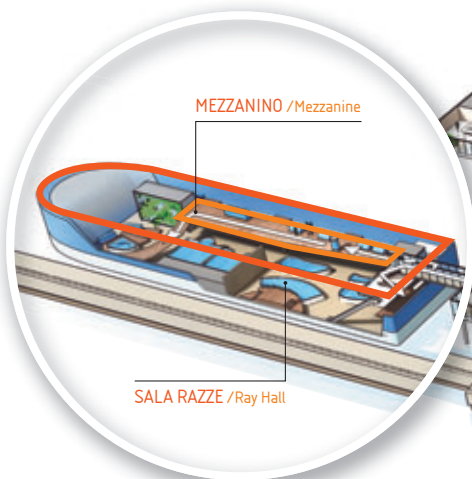

progetto: www.FIRMA.it • MW071E
stampa: Grafiche G7, lug. 2012

costa
edutainment experience

Costa Edutainment spa
Area Porto Antico_Ponte Spinola
16128 Genova
Ufficio Eventi
T +39 010 2345 367
eventi@costaedutainment.it