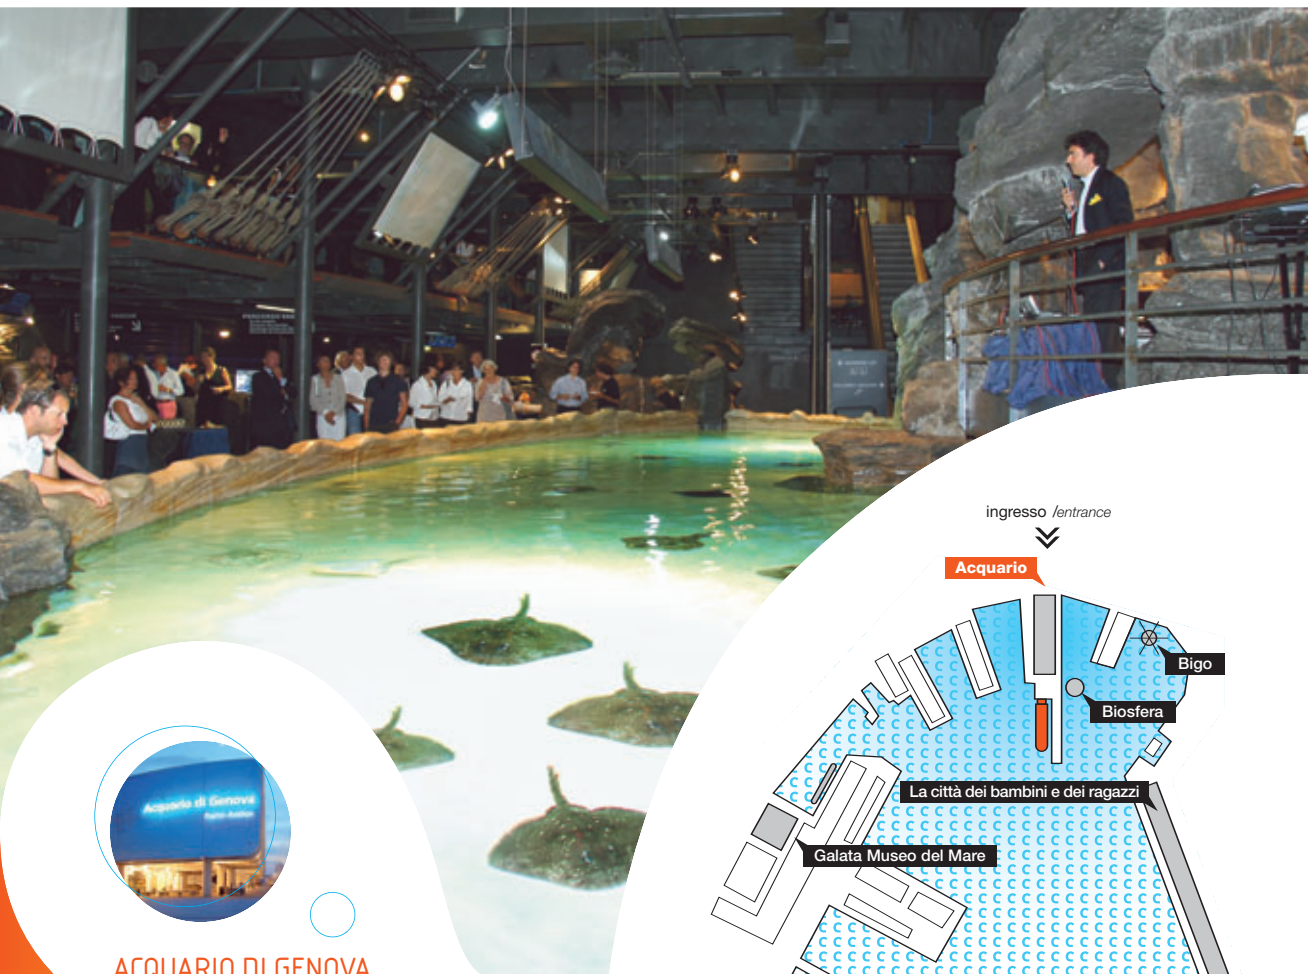

GRANDE NAVE BLU [MEZZANINO + SALA RAZZE] [Mezzanine + Ray Hall]

ACQUARIO DI GENOVA

la possibilità di accarezzare le razze aggiunge un brivido a una serata emozionante
being able to touch the rays adds another thrill to an emotion-packed evening

Un ambiente molto ampio ma conviviale, per momenti di socializzazione e di business. È ricco di colori e di vita con la vasca tattile delle razze e la zona tropicale. Il Mezzanino riproduce il ponte di un vascello settecentesco e gode di una vista scenografica sugli spazi inferiori.

A big but convivial setting, filled with colour and life by the touch tank and tropical area, in which to socialise and do business. The Mezzanine reproduces the deck of an 18th century sailing ship and enjoys a spectacular view of the area below.

Grande Nave Blu

MEZZANINO / Mezzanine

SALA RAZZE / Ray Hall

GRANDE NAVE BLU [MEZZANINO + SALA RAZZE]

[Mezzanine + Ray Hall]

il Mezzanino è la riproduzione
del ponte di una nave affacciata
sulla Sala delle Razze
*the Mezzanine recreates
a ship's deck and looks out
over the Ray Hall*