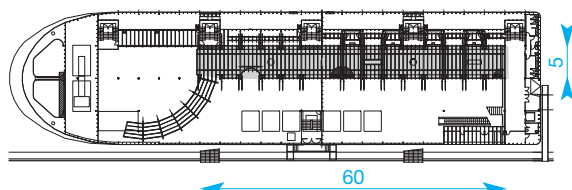

MEZZANINO / Mezzanine

SALA RAZZE / Ray Hall