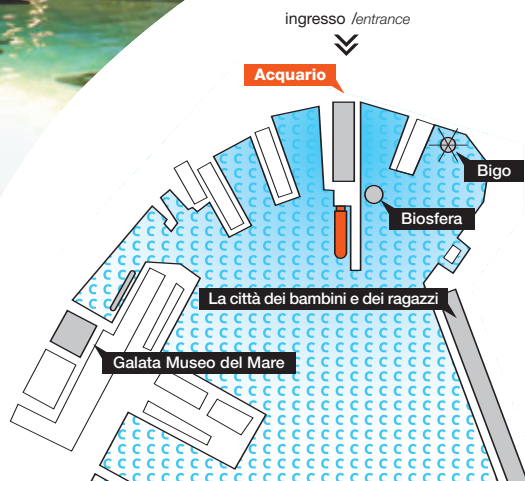

GRANDE NAVE BLU [MEZZANINO + SALA RAZZE] [Mezzanine + Ray Hall]

ACQUARIO DI GENOVA

la possibilità di accarezzare le razze aggiunge un brivido a una serata emozionante
being able to touch the rays adds another thrill to an emotion-packed evening

Un ambiente molto ampio ma conviviale, per momenti di socializzazione e di business. È ricco di colori e di vita con la vasca tattile delle razze e la zona tropicale. Il Mezzanino riproduce il ponte di un vascello settecentesco e gode di una vista scenografica sugli spazi inferiori.

A big but convivial setting, filled with colour and life by the touch tank and tropical area, in which to socialise and do business. The Mezzanine reproduces the deck of an 18th century sailing ship and enjoys a spectacular view of the area below.

Grande Nave Blu

MEZZANINO / Mezzanine

SALA RAZZE / Ray Hall

GRANDE NAVE BLU [MEZZANINO + SALA RAZZE]

[Mezzanine + Ray Hall]

il Mezzanino è la riproduzione
del ponte di una nave affacciata
sulla Sala delle Razze
*the Mezzanine recreates
a ship's deck and looks out
over the Ray Hall*