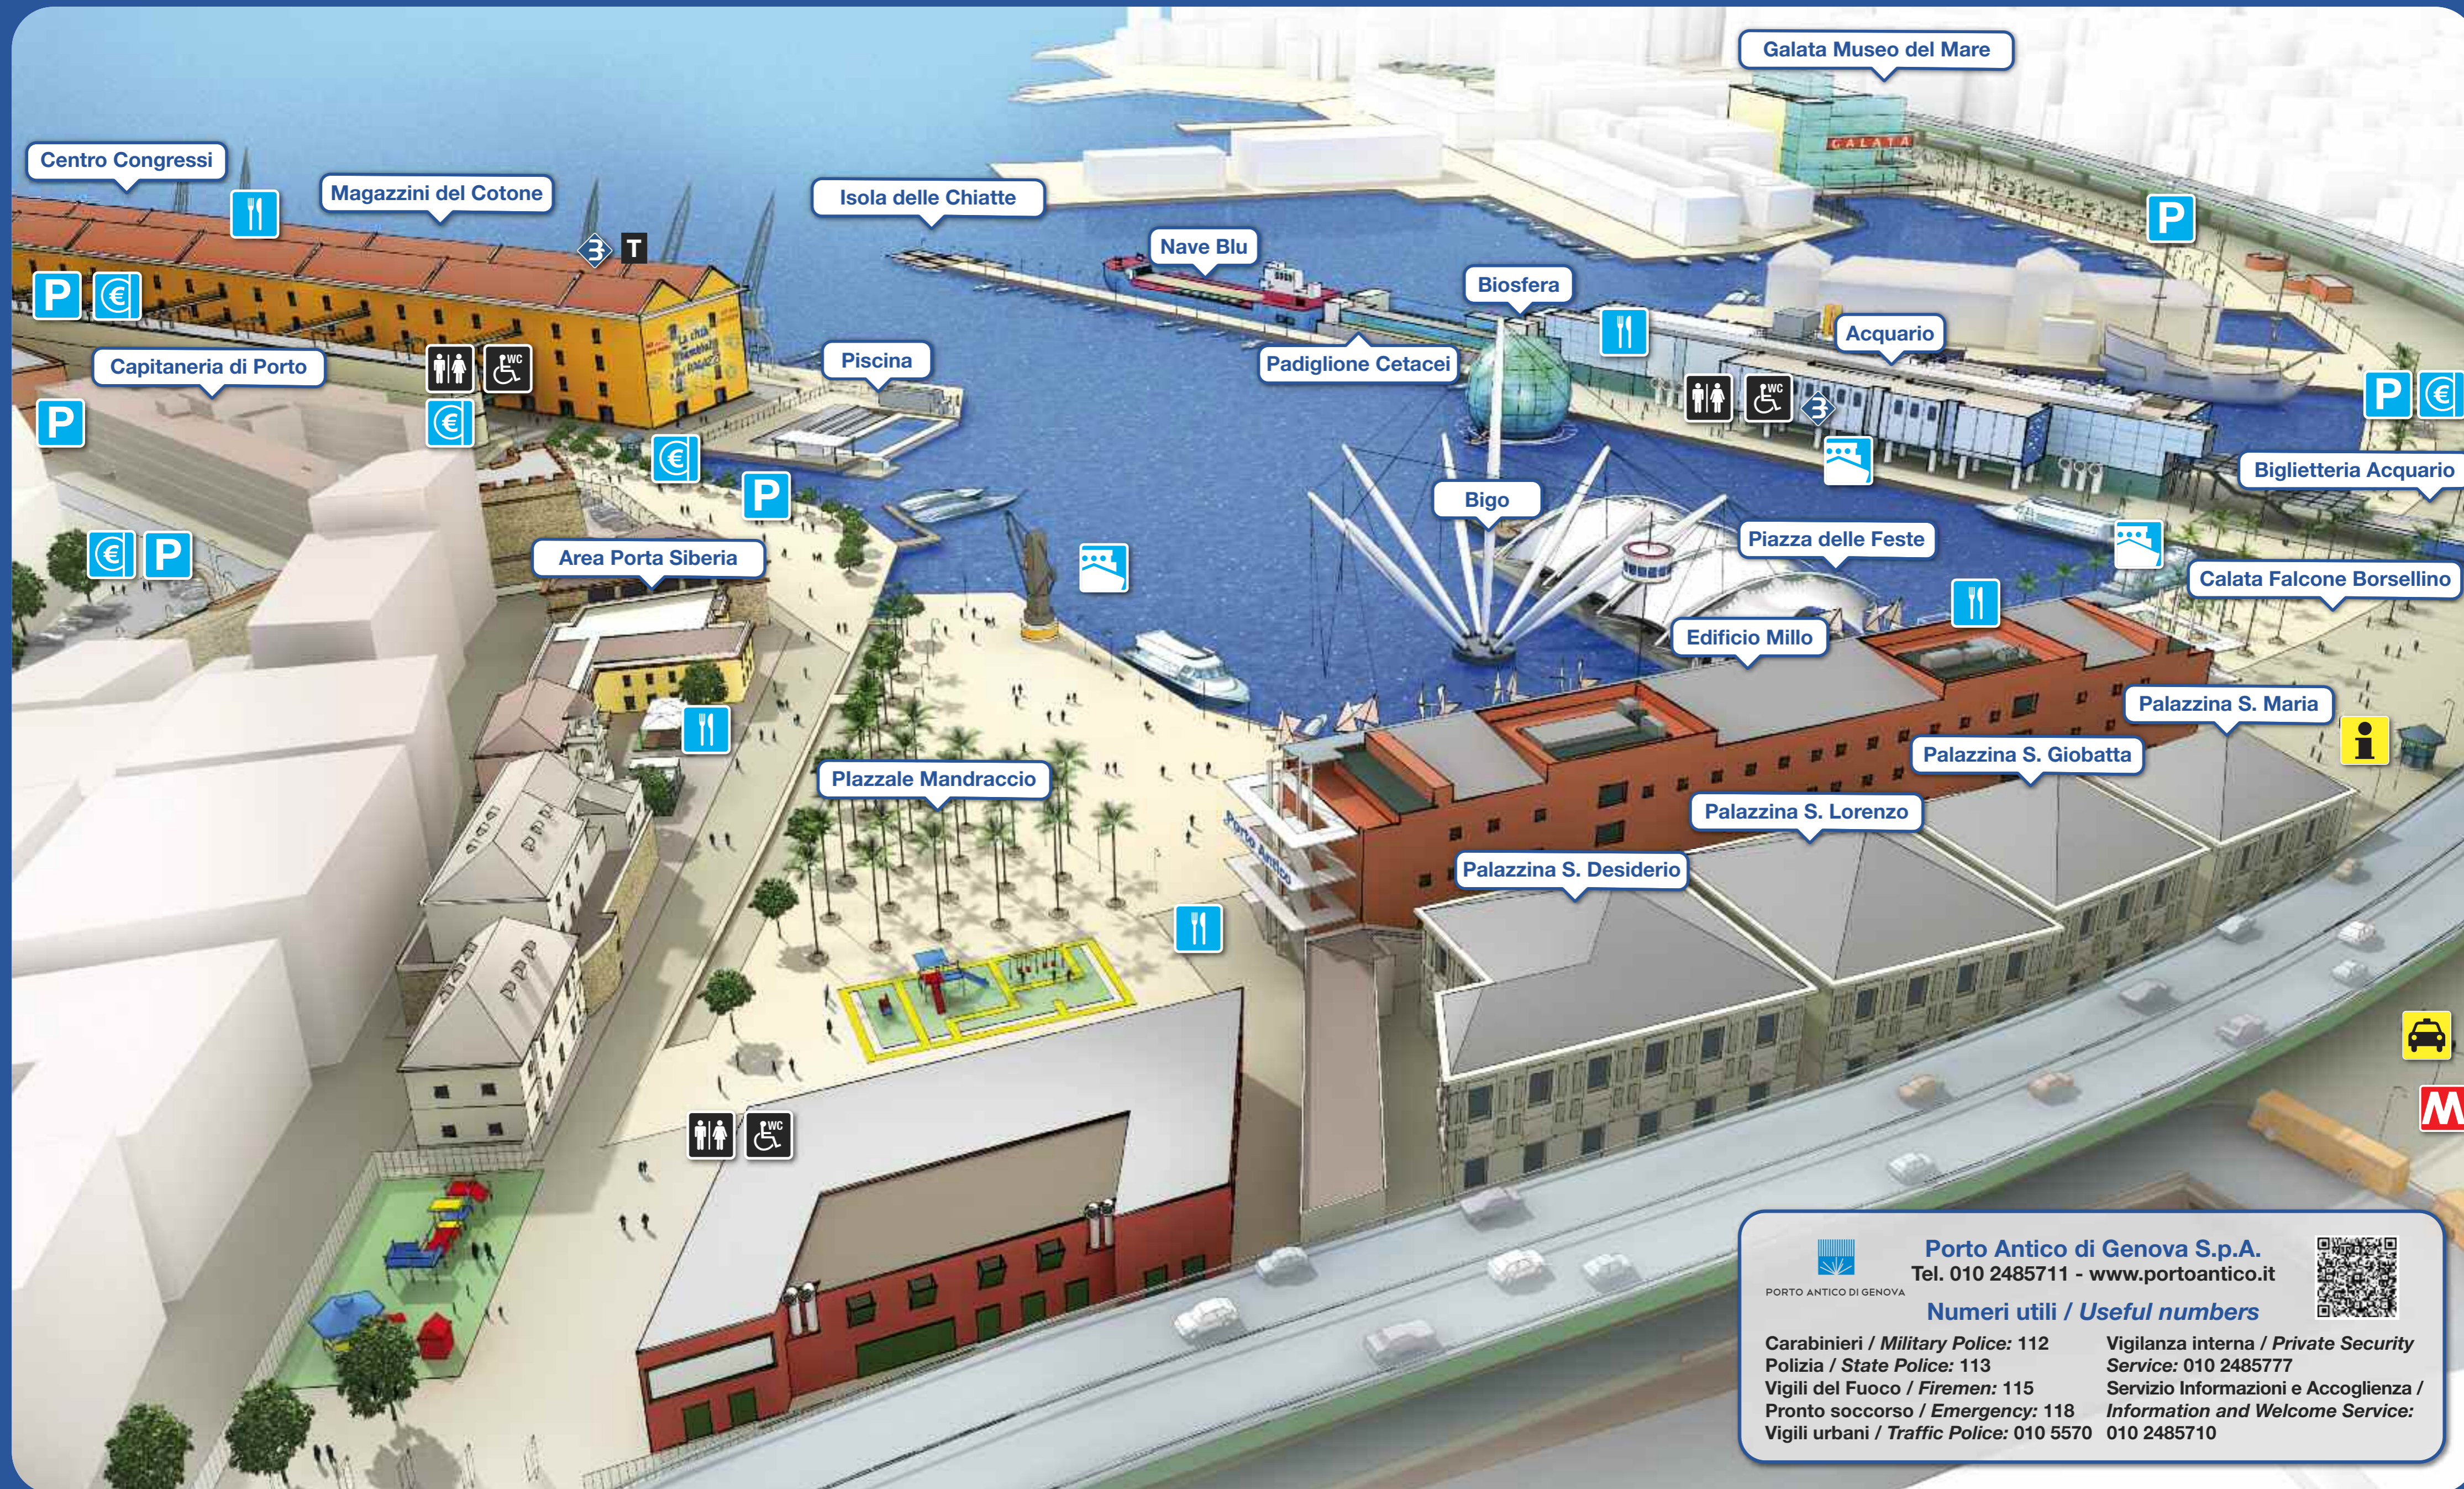

PORTO ANTICO DI GENOVA

LA MAPPA DELL'AREA

PORTO ANTICO DI GENOVA

Porto Antico di Genova S.p.A.
Tel. 010 2485711 - www.portoantico.it

Porto Antico di Genova

QR Code

Numeri utili / Useful numbers

Carabinieri / Military Police: 112	Vigilanza interna / Private Security Service: 010 2485777
Polizia / State Police: 113	Servizio Informazioni e Accoglienza / Information and Welcome Service: 010 2485710
Vigili del Fuoco / Firemen: 115	
Pronto soccorso / Emergency: 118	
Vigili urbani / Traffic Police: 010 5570	

Legenda

Informazioni / Information

Parcheggi / Parking

Cassa Parcheggio / Parking Pay Point

Servizi igienici / Toilets

Ristoranti / Restaurants

Servizio Battelli / Ferry Service

Bancomat / ATM

Taxi: 010 59.66

Tabacchi / Tobacco shop