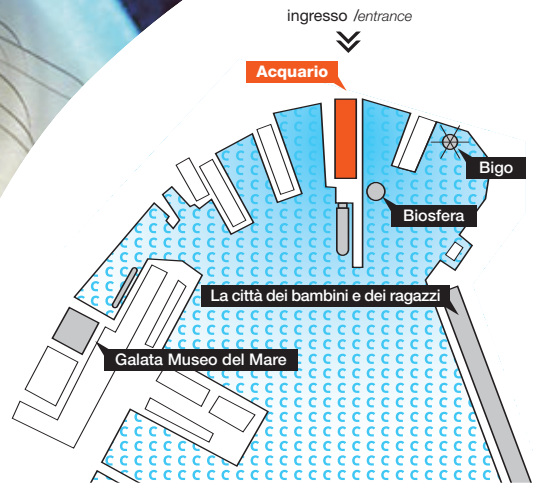

ACQUARIO DI GENOVA

Per incrementare la capienza della Sala dei Delfini si ampliano le zone allestite occupando gli spazi davanti alla vasca delle foche. Delfini e foche, tra le *guest star* dell'Acquario, in un solo evento.

The capacity of the Dolphin Hall can be increased by including the space in front of the seal tank. Dolphins and seals, two of the Acquario's top attractions, featured at the same event.

^
scenografie che troverete solo nelle nostre inimitabili *location* settings you can only find in our unique locations

struttura /venue

Acquario di Genova

tipologia /type

sala cocktail, buffet o cena seduti

cocktail, buffet and dinner parties

superficie /size

300mq /300 sqm

posti in piedi /standing capacity

250-300

posti a sedere /seating capacity

200

peculiarità /special features

42m di superficie vetrata

42 m of glass-fronted tanks