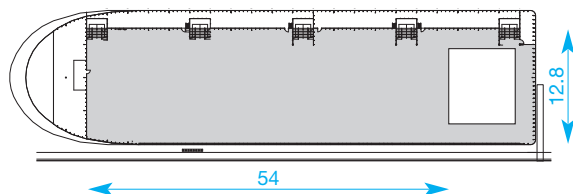

Punta estrema dell'Acquario, la Tolda offre agli ospiti un incredibile panorama a 360° del Porto Antico, del porto e della città abbracciata dalle colline e circondata dalle mura erette nel XVII secolo.

At the very tip of the Acquario, the Grande Nave Blu Deck area offers guests an incredible 360-degree panoramic view of the Porto Antico, the port and the city nestling in the hills, surrounded by the town walls built in the 17th century.

^
un allestimento suggestivo sulla Tolda della Grande Nave Blu
the Grande Nave Blu Deck provides a striking setting for events