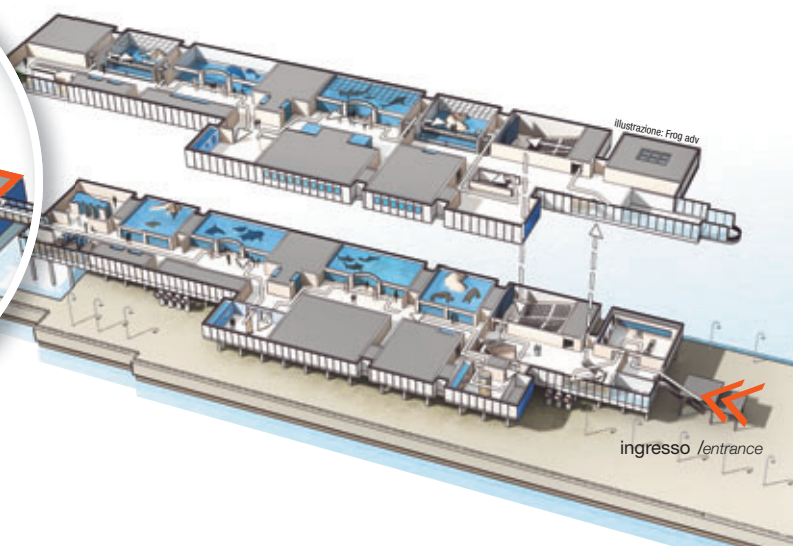

a richiesta /on request

musicisti, palco /musicians, stage

costa
edutainment experience

Costa Edutainment spa
Area Porto Antico_Ponte Spinola
16128 Genova
Ufficio Eventi
T +39 010 2345 367
eventi@costaedutainment.it