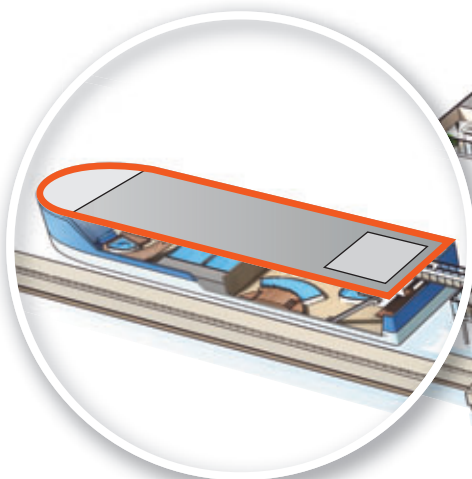

a richiesta /on request

musicisti, palco /musicians, stage

costa
edutainment experience

Costa Edutainment spa
Area Porto Antico_Ponte Spinola
16128 Genova
Ufficio Eventi
T +39 010 2345 367
eventi@costaedutainment.it